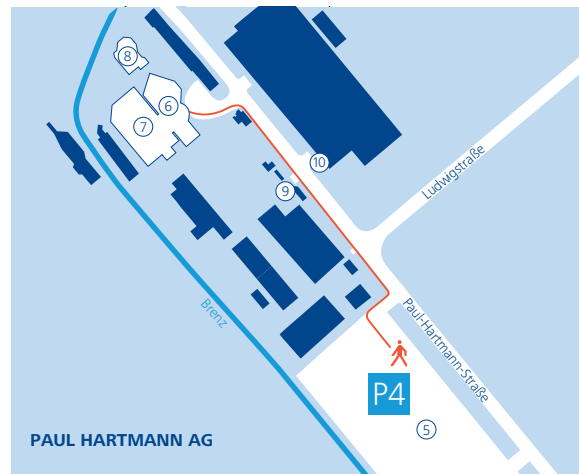

Der Weg zu uns in Heidenheim

Dieser Plan soll Ihnen helfen, möglichst einfach zu uns nach Heidenheim zu finden. Wir freuen uns auf Ihren Besuch und wünschen Ihnen gute Fahrt.

Für Autofahrer aus Richtung Süden

Auf der A7 in Richtung Würzburg bis Ausfahrt 117 Giengen/Herbrechtingen, rechts abbiegen in Richtung Herbrechtingen, an unserem Standort Herbrechtingen vorbei, dann auf der B19 bis Heidenheim.

Aus Richtung Norden

Auf der A7 in Richtung Ulm bis Ausfahrt 116 Heidenheim.

Für Bahnreisende

In Ulm oder Aalen umsteigen, bis Bahnhof Heidenheim. HARTMANN ist mit dem Taxi in wenigen Minuten zu erreichen.

1. PAUL HARTMANN AG Konzernzentrale
2. Bahnhof
3. Congress Centrum
4. Schloss Hellenstein
5. Besucherparkplätze **P4**
6. Konzernzentrale Empfang
7. Kommunikationszentrum
8. Pavillon (Casino, Bistro)
9. Tor West, Pforte 
10. Tor Ost 