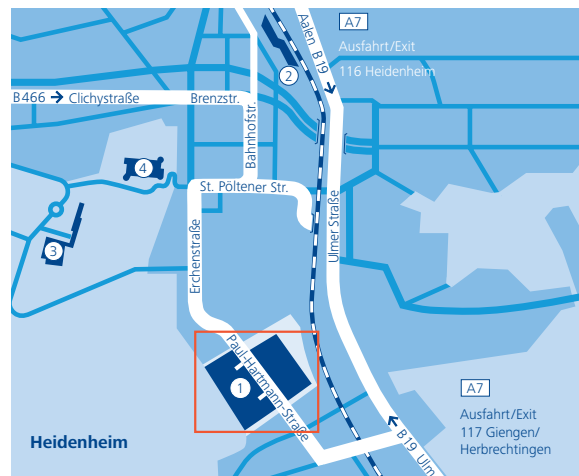

Der Weg zu uns in Heidenheim

Dieser Plan soll Ihnen helfen, möglichst einfach zu uns nach Heidenheim zu finden. Wir freuen uns auf Ihren Besuch und wünschen Ihnen gute Fahrt.

Für Autofahrer aus Richtung Süden

Auf der A7 in Richtung Würzburg bis Ausfahrt 117 Giengen/Herbrechtingen, rechts abbiegen in Richtung Herbrechtingen, an unserem Standort Herbrechtingen vorbei, dann auf der B19 bis Heidenheim.

Aus Richtung Norden

Auf der A7 in Richtung Ulm bis Ausfahrt 116 Heidenheim.

Für Bahnreisende

In Ulm oder Aalen umsteigen, bis Bahnhof Heidenheim. HARTMANN ist mit dem Taxi in wenigen Minuten zu erreichen.

1. PAUL HARTMANN AG Konzernzentrale
2. Bahnhof
3. Congress Centrum
4. Schloss Hellenstein
5. Besucherparkplätze **P4**
6. Konzernzentrale Empfang
7. Kommunikationszentrum
8. Pavillon (Casino, Bistro)
9. Tor West, Pforte 
10. Tor Ost 