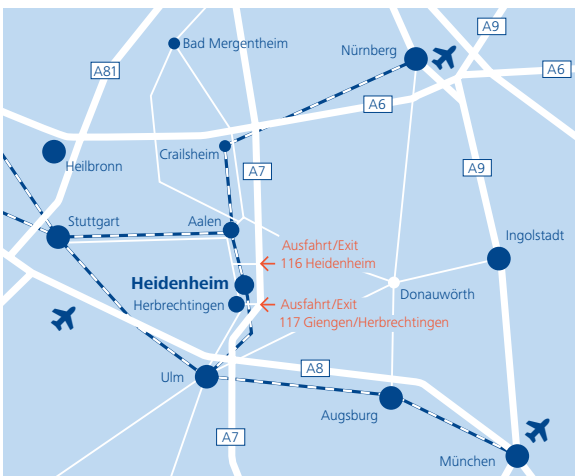

Der Weg zu uns in Heidenheim

Dieser Plan soll Ihnen helfen, möglichst einfach zu uns nach Heidenheim zu finden. Wir freuen uns auf Ihren Besuch und wünschen Ihnen gute Fahrt.

Für Autofahrer aus Richtung Süden

Auf der A7 in Richtung Würzburg bis Ausfahrt 117 Giengen/Herbrechtingen, rechts abbiegen in Richtung Herbrechtingen, an unserem Standort Herbrechtingen vorbei, dann auf der B19 bis Heidenheim.

Aus Richtung Norden

Auf der A7 in Richtung Ulm bis Ausfahrt 116 Heidenheim.

Für Bahnreisende

In Ulm oder Aalen umsteigen, bis Bahnhof Heidenheim. HARTMANN ist mit dem Taxi in wenigen Minuten zu erreichen.

1. PAUL HARTMANN AG Konzernzentrale
2. Bahnhof
3. Congress Centrum
4. Schloss Hellenstein
5. Besucherparkplätze **P4**
6. Konzernzentrale Empfang
7. Kommunikationszentrum
8. Pavillon (Casino, Bistro)
9. Tor West, Pforte 
10. Tor Ost 